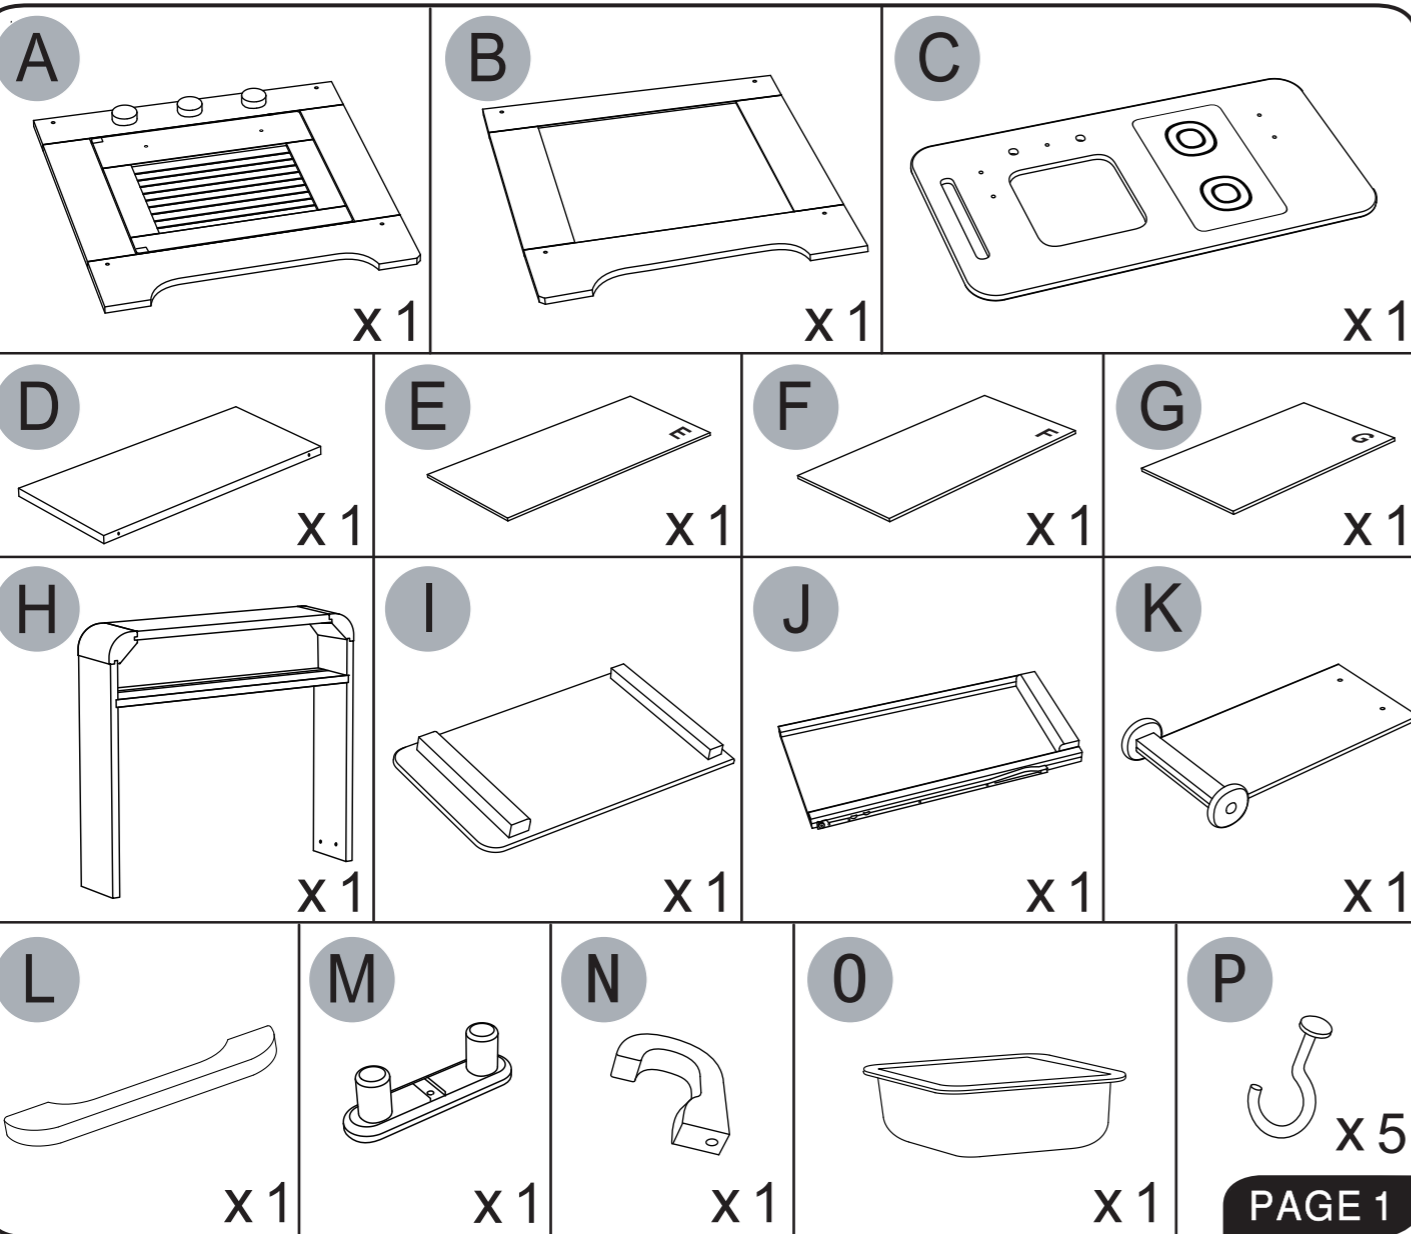

Contents

NOTE: Please read instructions before assembly.

PAGE 1